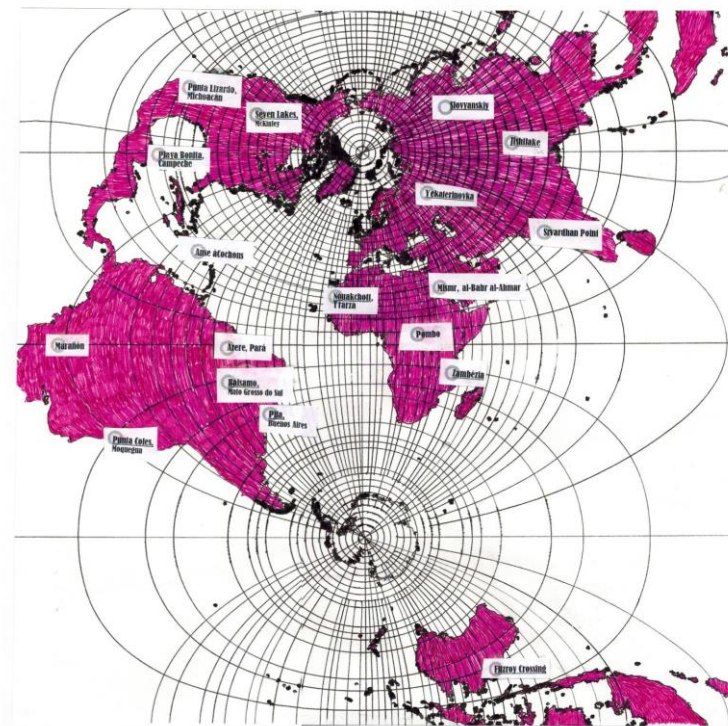

ERDFEST.

EINE INITIATIVE

Im Rahmen des Erdfestes 2019 öffnet das **Erdemuseum** ihre kleine Tür und können Sie den goldenen Raum, mit Erdproben aus über 120 Ländern der Welt, betreten und vielleicht haben Sie Interesse mitzuhelfen um die Sammlung vollständig zu machen und eine **Erdeträgerin** oder einen **Erdeträger** vom Projekt 'Die Erde ist unteilbar' zu werden!

Im Erdemuseum wird die Ausstellung 'alternative Weltkarten' von **Lucas Verwey** zu sehen sein!

18 meridian confluence points, projected as Capitals.

„Bei jeder Abbildung der Erdoberfläche in die Karte ist ein **Grundproblem** zu lösen: **die Wiedergabe der dreidimensionalen Erdoberfläche in der zweidimensionalen Kartenebene.** Zur Lösung dieses Problems sind zahllose Kartenprojektionen entwickelt worden. Lucas Verweij entwirft seit 20 Jahren unkonventionelle Karten unseres Planeten. **In vielen seiner Karten ist die Erde transversal gedreht und das Projektionszentrum nicht in Europa.** Die Art und Weise, wie der Erdkörper auf die Kartenebene projiziert wird, hat großen Einfluss auf die Wahrnehmung unserer Position auf der Erde und unserer globalen Beziehungen. Tatsächlich transportiert und verrät jede Weltkarte ein Weltbild, das mit politischen, theologischen, moralischen oder ökologischen Überzeugungen hinterlegt ist.

Außerdem begegnen Sie eine Arbeit auf der Straße, die für sich spricht!

<https://erdemuseum.de/de/aktuelles/>

Herzlich Willkommen, Freitag den 21 Juni und Samstag den 22 Juni von 15.00 -19.00 Uhr